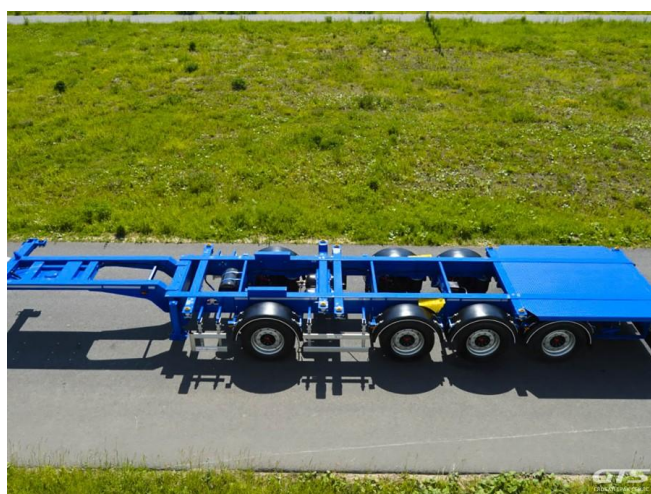

Продажа, обмен, выкуп тягачей
и полуприцепов

Москва Север
8 800 350-58-32

Полуприцеп-контейнеровоз

Gut Trailer CSA-544

Основные характеристики

Склад: Москва север	Количество осей: 4
Марка осей: SAF	Тормоза: Дисковые
Держатель запасного колеса	Запасное колесо
Инструментальный ящик	Подъемная ось
Обмен техники по схеме trade-in	ABS
Пневматическая подвеска	Кредит или лизинг в день обращения

Техническое описание

Изготовитель: Россия

Разрешенная максимальная масса, кг: 36 000

Масса без нагрузки, кг: 5 880

Грузоподъемность, кг: 30 120

Оси: SAF

Тип тормозов: Пневматическая

Подвеска: Дисковые

Комплектация:

Подзапасник

Инструментальный ящик

Полуприцеп-контейнеровоз Gut Trailer CSA-544

Подъемная ось
Новая резина
Запасное колесо

Стоимость

5 600 000 руб.

Условия оплаты и поставки обсуждаются индивидуально